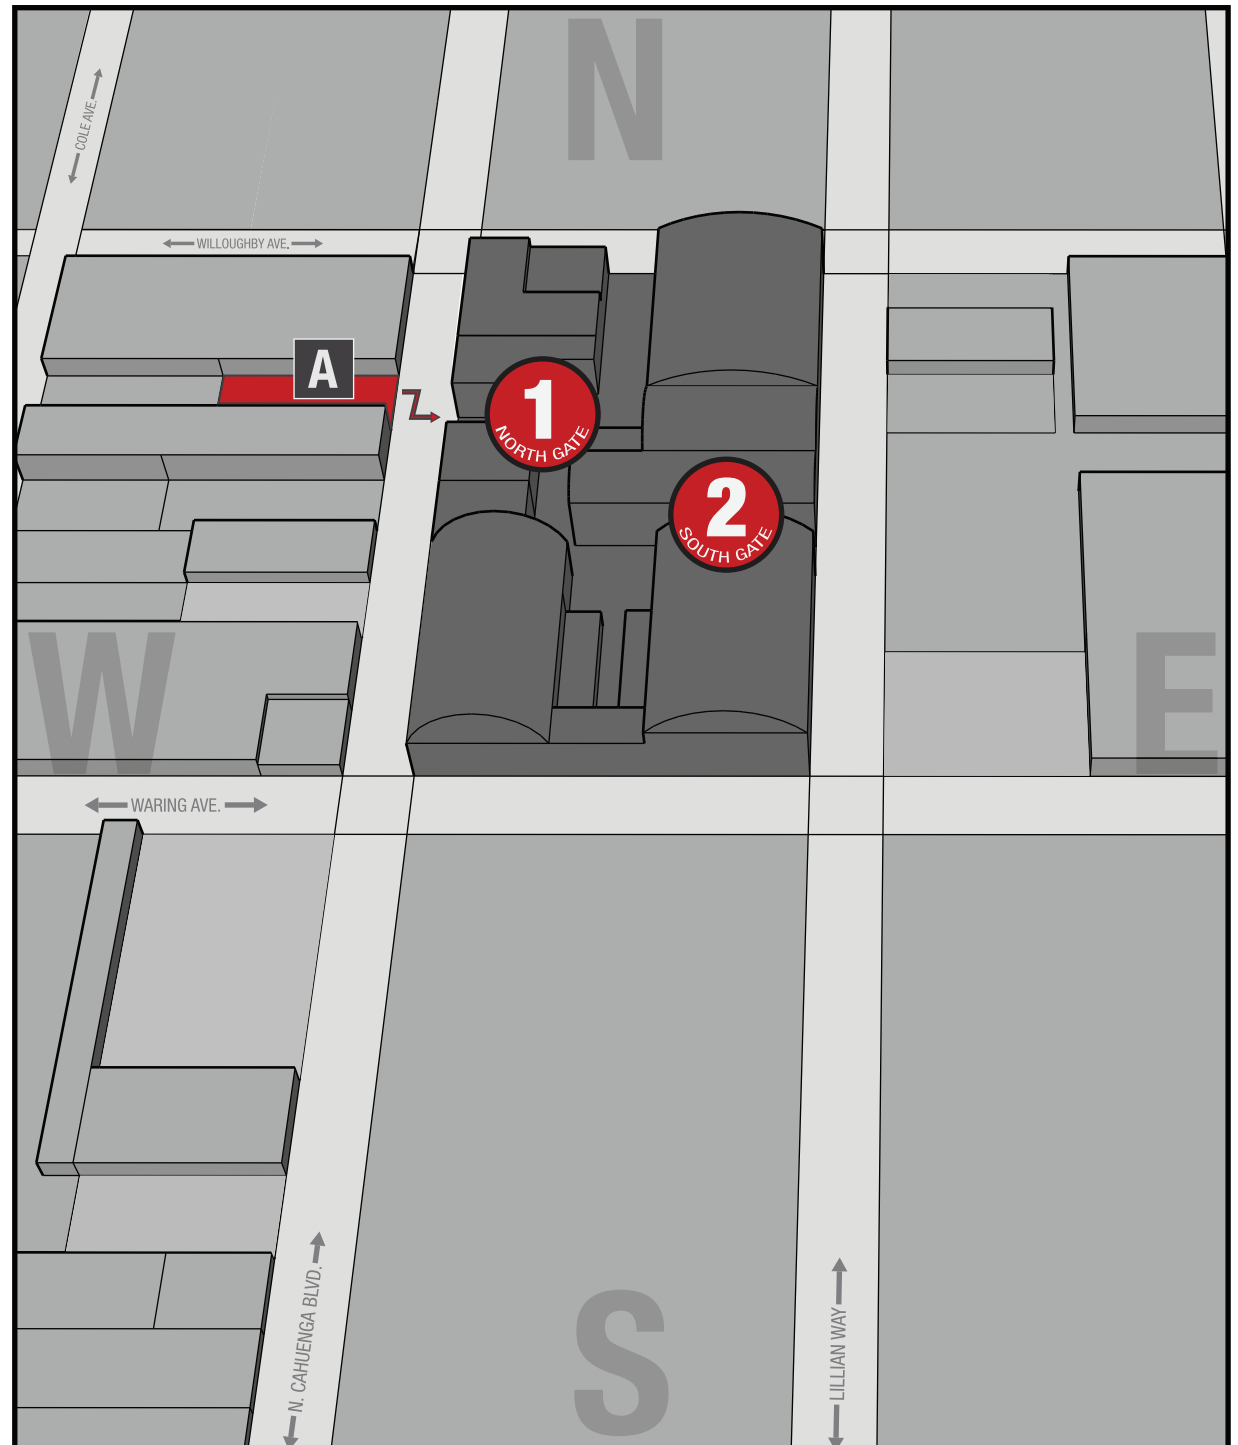

RED STUDIOS HOLLYWOOD

PARKING MAP

846 N. Cahuenga Blvd
Los Angeles, CA 90038

OFFICE: (323) 463-0808
FAX: (323) 465-8173
redstudio.com

LOT A

833 N. CAHUENGA BLVD.