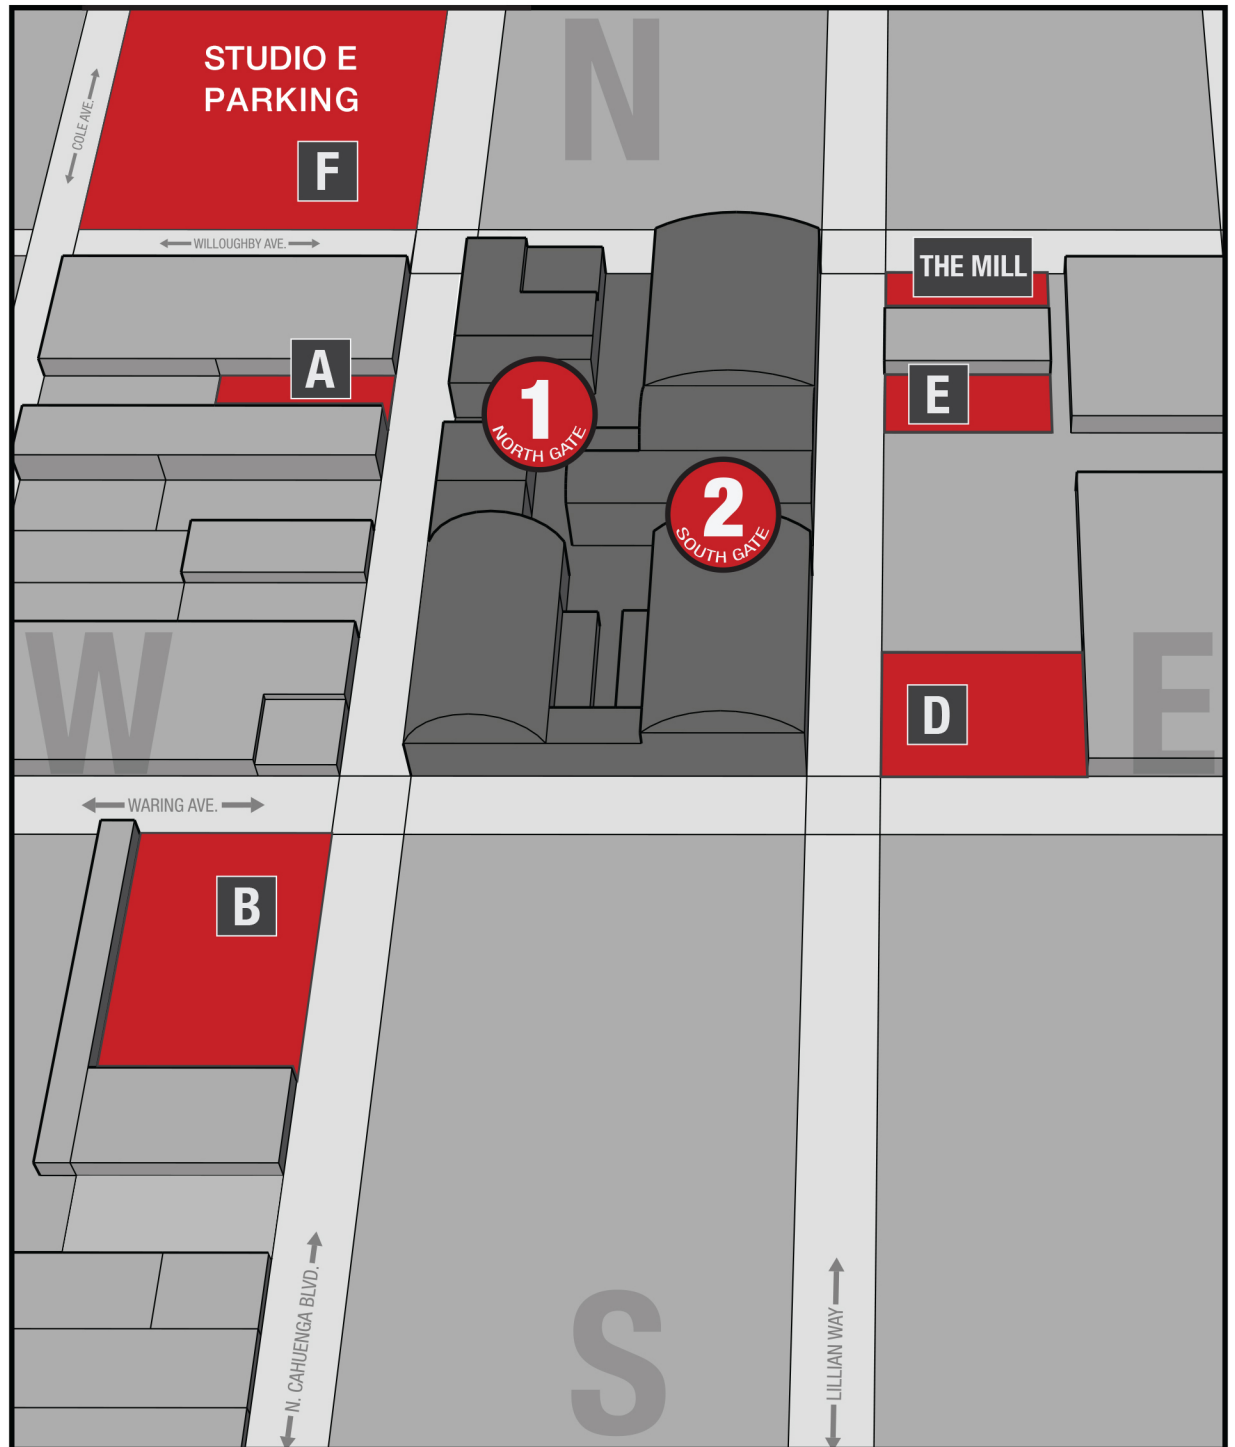

RED STUDIOS HOLLYWOOD

PARKING MAP

846 N. Cahuenga Blvd
Los Angeles, CA 90038

OFFICE: (323) 463-0808
FAX: (323) 465-8173
redstudio.com

RED STUDIOS HOLLYWOOD

PARKING MAP

846 N. Cahuenga Blvd
Los Angeles, CA 90038

PARKING MAP

846 N. Cahuenga Blvd
Los Angeles, CA 90038

OFFICE: (323) 463-0808
FAX: (323) 465-8173
redstudio.com

THE MILL

858 LILIAN WAY
(CORNER OF WILLOUGHBY AVE. / LILLIAN WAY)