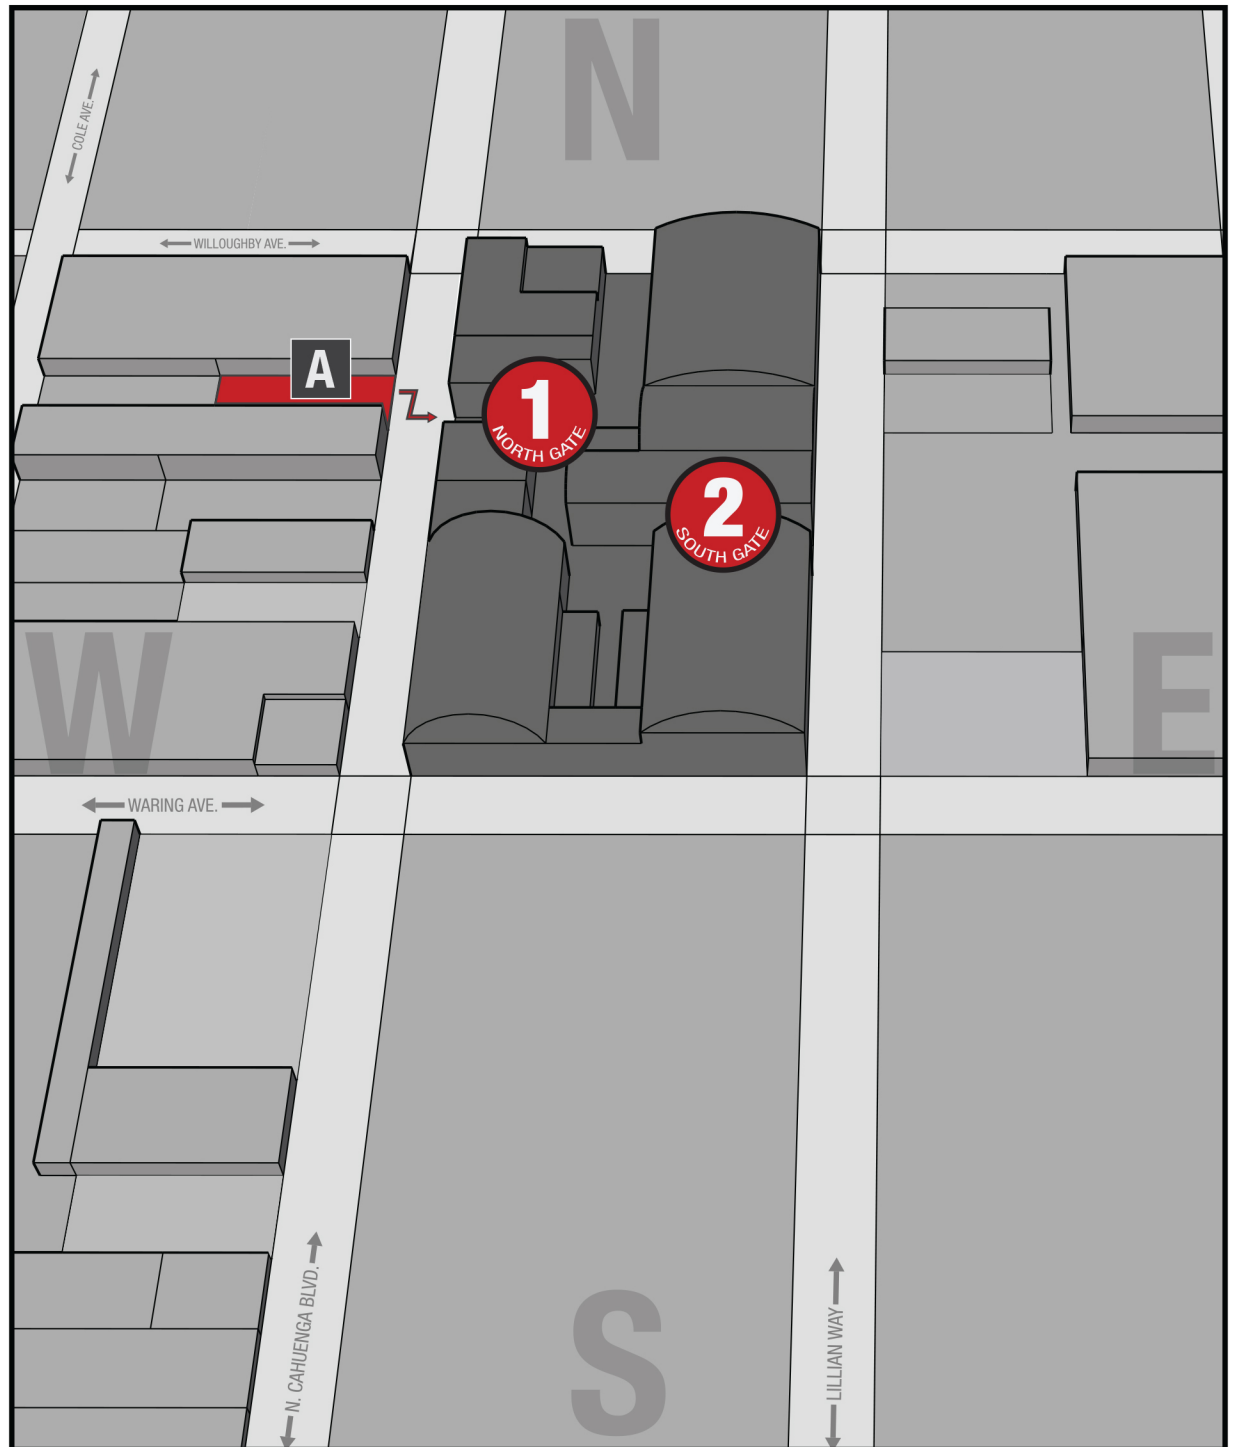

RED STUDIOS HOLLYWOOD

PARKING MAP

846 N. Cahuenga Blvd
Los Angeles, CA 90038

OFFICE: (323) 463-0808
FAX: (323) 465-8173
redstudio.com

LOT A

833 N. CAHUENGA BLVD.